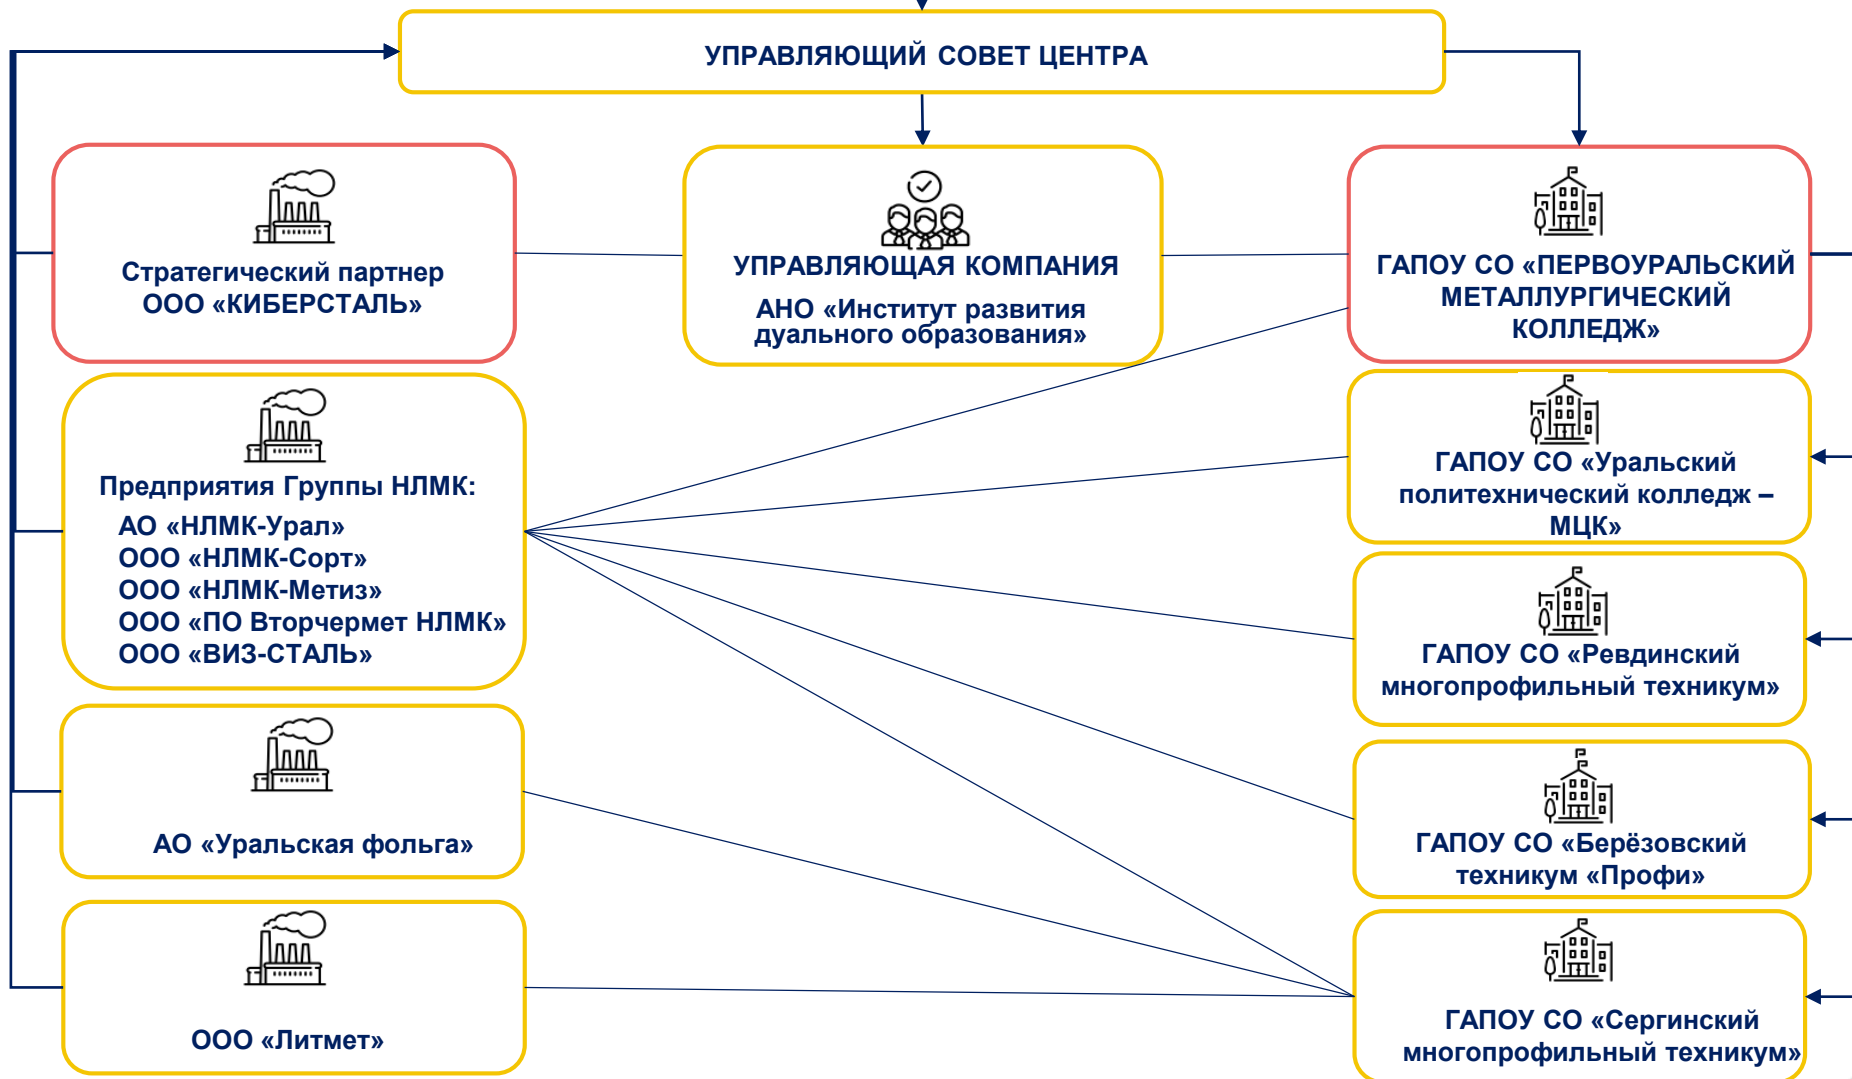

РЕГИОНАЛЬНЫЙ НАБЛЮДАТЕЛЬНЫЙ СОВЕТ ПРИ ГУБЕРНАТОРЕ СВЕРДЛОВСКОЙ ОБЛАСТИ

РАБОЧАЯ ГРУППА МИНИСТЕРСТВА ОБРАЗОВАНИЯ И МОЛОДЕЖНОЙ ПОЛИТИКИ СВЕРДЛОВСКОЙ ОБЛАСТИ
по реализации проекта «Профессионалитет» в Свердловской области

УПРАВЛЯЮЩИЙ СОВЕТ ЦЕНТРА

СОЗДАЕМ
НАСТОЯЩЕЕ
БУДУЩЕЕ