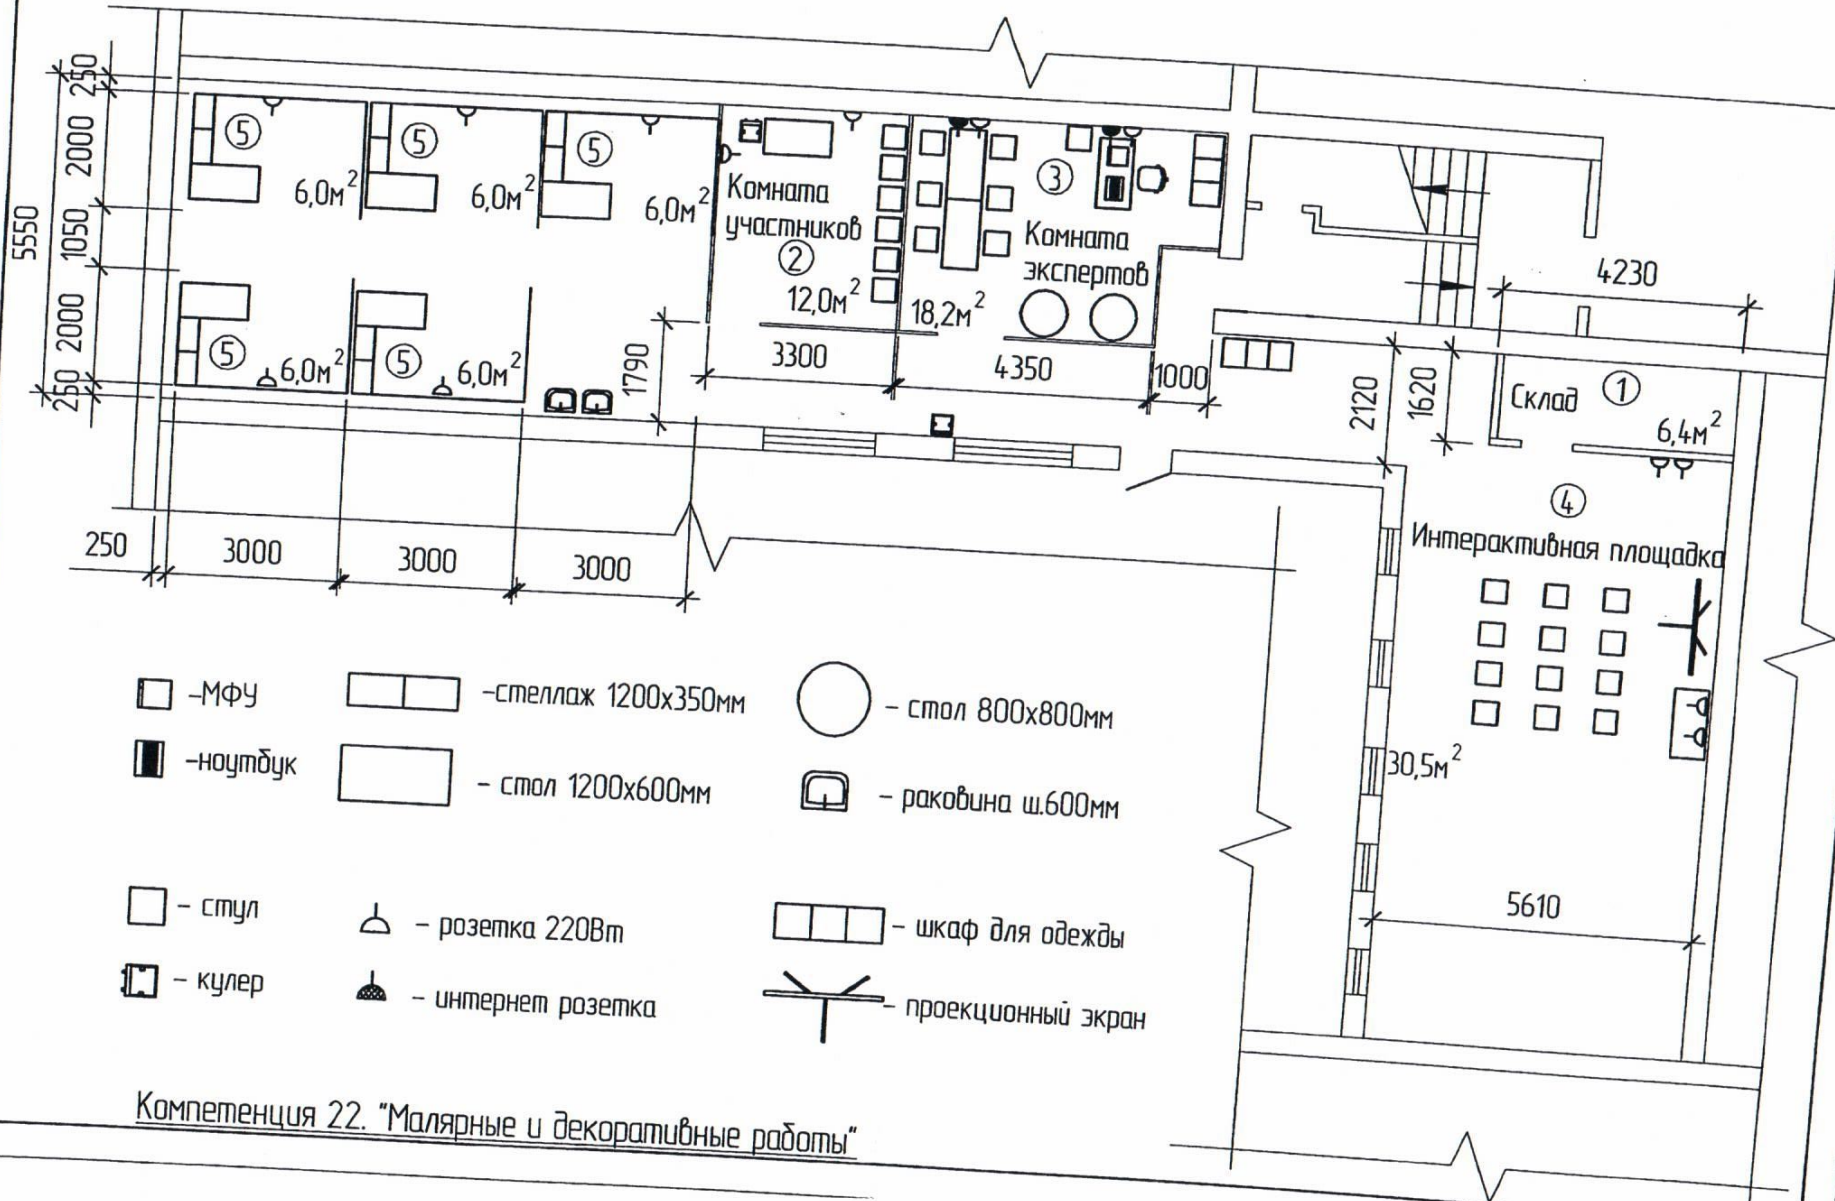

ПЛОЩАДКА

- 1 - склад
- 2 - комната участников
- 3 - комната экспертов
- 4 - интерактивная площадка
- 5 - зона участника

- МФУ
- стеллаж 1200x350мм
- ноутбук
- стол 1200x600мм
- раковина ш.600мм
- стул
- розетка 220Вт
- кулер
- интернет розетка
- шкаф для одежды
- проекционный экран

Компетенция 22. "Малярные и декоративные работы"

ПЛОЩАДКА

1 - склад
2 - комната участников

3 - комната экспертов
4 - интерактивная площадка

5 - зона участника

- МФУ
- стеллаж 1200x350мм
- стол 800x800мм
- ноутбук
- стол 1200x600мм
- раковина ш.600мм
- стул
- розетка 220Вт
- шкаф для одежды
- кулер
- интернет розетка
- проекционный экран